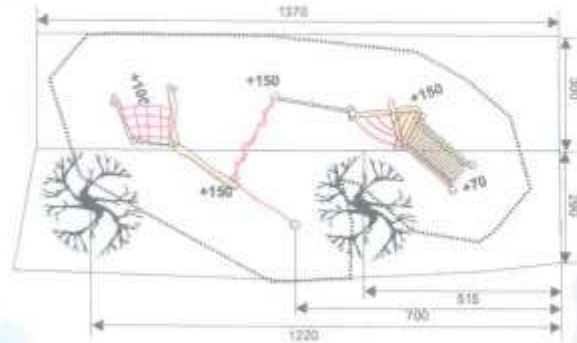

- Montag: Frau Krämer, Frau Schubert

- Dienstag: Frau Schröpfer

Hierfür suchen wir noch Schülerinnen und Schüler der Klassen 8 – 10, die mithelfen.

Klettergarten

Sachsenheim Burgfeldschule

Spielart GmbH
Mühlgasse 1, D-99880 Laucha/Thür.
Tel. 0049 (0) 3622/ 401120-0, Fax 0049 (0) 3622/ 401120-90
www.spielart-laucha.de, Mail: info@spielart-laucha.de